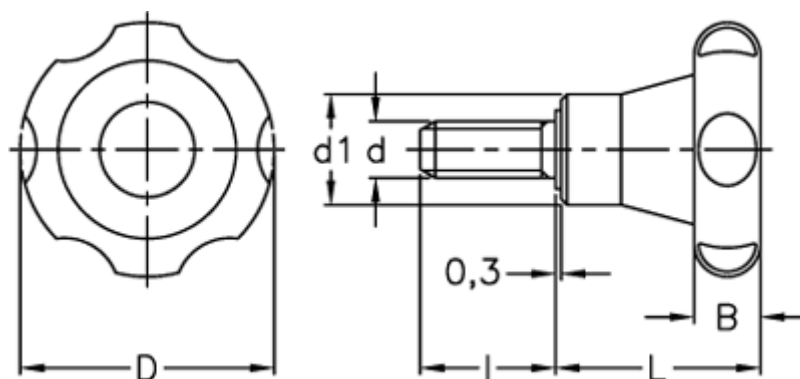

Data Sheet

Article number: 2302075042
Description: E+G Lobe knob
VL.155/50 p-M10x50

Measures

B = 12
D = 51
d1 = 23
d 6g = M10
l = 50
L = 34